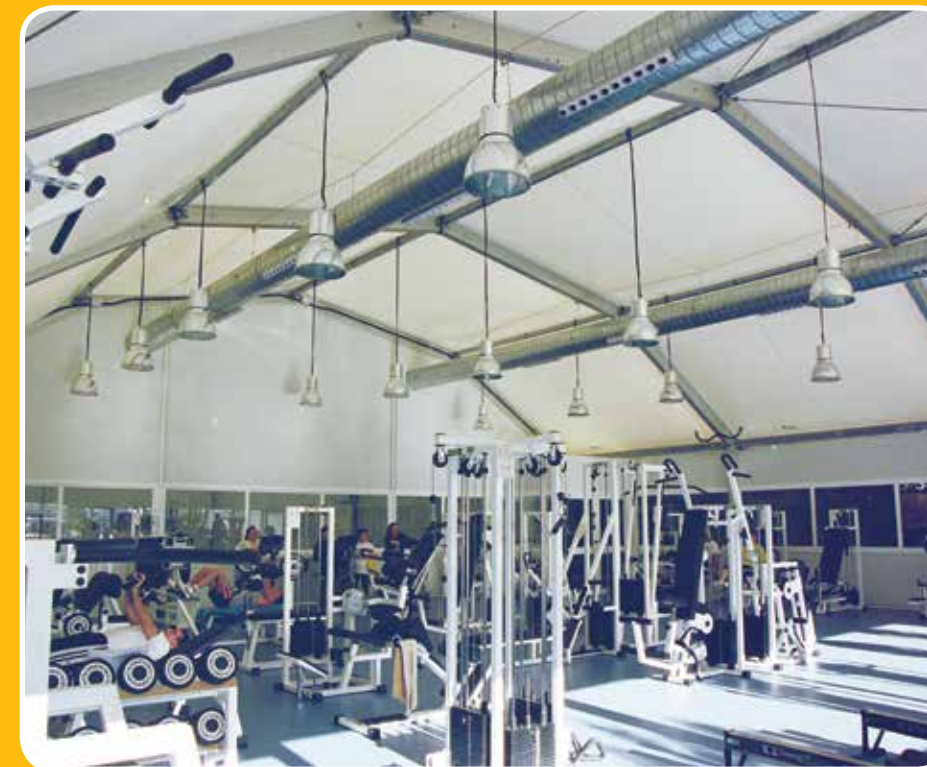

Una solución al deporte y a la industria

Poli-Vall ofrece un espacio deportivo totalmente reglamentario para entrenamientos y competiciones deportivas de baloncesto, vóleybol, fútbol sala y bádmiton; también es adecuado para actos sociales, lúdicos o culturales. Como todos los productos de Vall, es fácilmente desmontable y transportable, y su coste de mantenimiento es muy reducido.