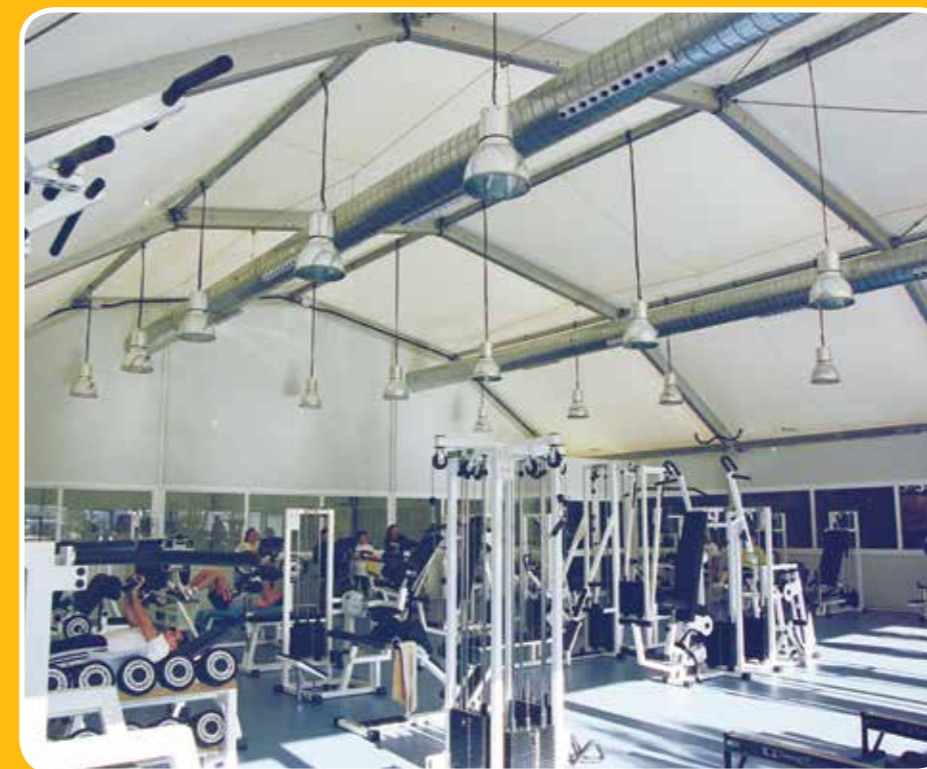

Pabellones desmontables

Un innovador concepto para espacios deportivos

Ancho Total de 10 a 40mts.
Altura lateral desde 3 a 6mts.
Superficies: Hormigón - Tierra - Asfalto

Durabilidad, calidad y seguridad

Estructuras de madera o de acero galvanizado por inmersión en caliente y de aluminio de alta resistencia. Nuestros productos cumplen las **Normativas de Seguridad Europeas Españolas UNE - 13782**.

Una solución para el deporte y para la industria

Los pabellones Poli-Vall ofrecen un espacio deportivo totalmente reglamentario para entrenamientos y competiciones deportivas de baloncesto, vóleybol, fútbol sala y bádminton; también es adecuado para actos sociales, lúdicos o culturales. Como todos los productos de Vall, es fácilmente desmontable y transportable, y su coste de mantenimiento es muy reducido.

Nuestros pabellones poligonales son una solución asequible para un amplio grupo de colectivos. Vall ofrece un proyecto llave en mano por un precio cerrado sin desvíos presupuestarios.

Los pabellones polivalentes Poli-Vall cumplen las correspondientes normativas de Seguridad y Medio Ambiente, al igual que los criterios de Seguridad, funcionalidad, de habitabilidad, confort y mantenimiento vigentes.