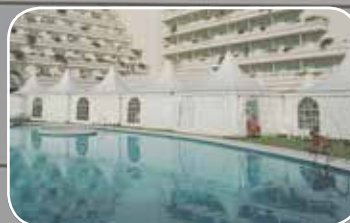

Carpas

Ferias y eventos
Congresos
Hostelería
Exposiciones
Conciertos
Industriales

Av. Francesc Macia, 1-3
25400 - Les Borges Blanques (Lleida) España
Tlf. 973 14 20 78. Fax 973 14 01 79
info@grupvall.com - www.grupvall.com